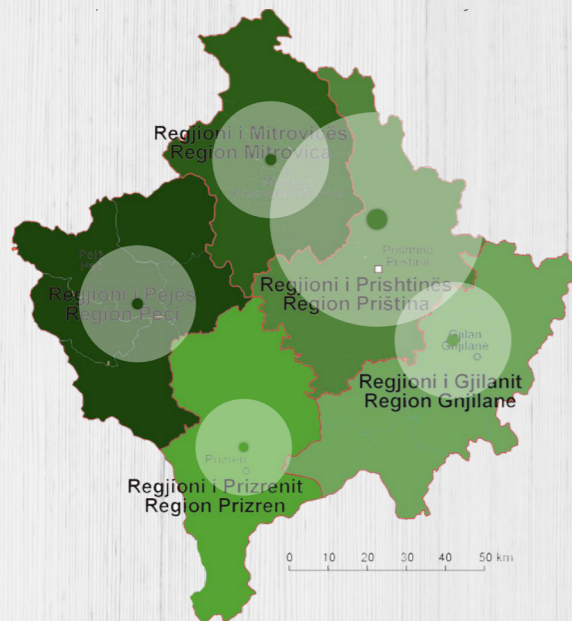

Produktet tona janë të pranishme në më shumë se 97% të të gjithë shitësve me pakicë dhe shumicë të produkteve bujqësore në Kosovë. Ne furnizojmë me produktet tona më shumë se 130 dyqane me pakicë dhe shumicë në territorin e Kosovës.

Prishtina Region Is our strongest region including: Podujeva, 50%+ of our sales	25 Retailers
Mitrovica Region This region includes: Mitrovica, Vushtri, Skenderaj etc.	21 Retailers
Gjilan Region Ferizaj is part of Gjilan Region, where our company is based.	34 Retailers
Peja Region Gjakova, Istog, Kiina, Deçan etc. are part of this region	37 Retailers
Prizren Region Rahovec, Malisheva, Mamusha, Xerxe are part of this region	16 Retailers